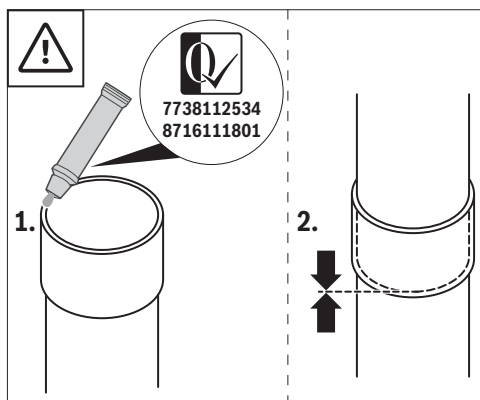

1 FC-CE60-87(-S)

2 FC-CE80-87

3

	L / mm
FC-CE60-87 7738112616	194
FC-CE60-87-S 7738112874	
FC-CE80-87 7738112648	180

1

0010017800-002

Original Quality by Bosch Thermotechnik GmbH
 Sophienstraße 30-32; D-35576 Wetzlar/Germany