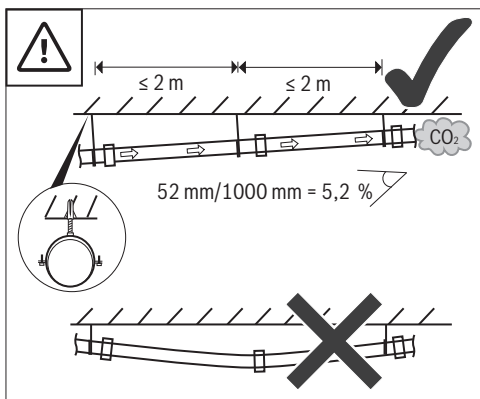

1 FC-CE60-87(-S)

2 FC-CE80-87

3

	L / mm
FC-CE60-87 7738112616	194
FC-CE60-87-S 7738112874	
FC-CE80-87 7738112648	180

1

0010017800-002

Original Quality by Bosch Thermotechnik GmbH
 Sophienstraße 30-32; D-35576 Wetzlar/Germany