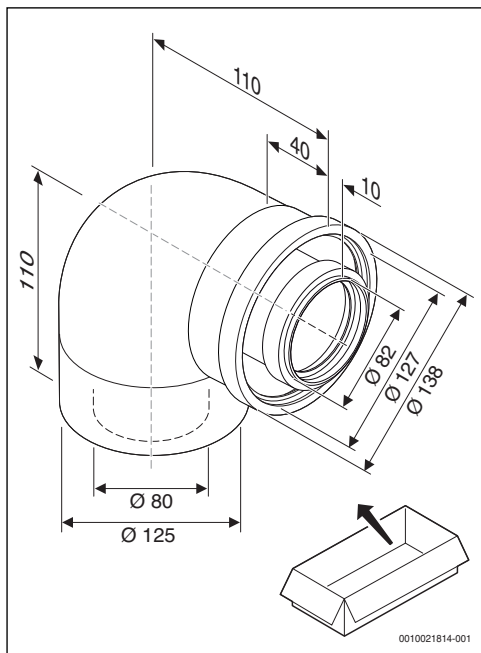

1 FC-CE60-87(-S)

2 FC-CE80-87

3

	L / mm
FC-CE60-87 7738112616	194
FC-CE60-87-S 7738112874	
FC-CE80-87 7738112648	180

1

0010017800-002

Original Quality by Bosch Thermotechnik GmbH
 Sophienstraße 30-32; D-35576 Wetzlar/Germany