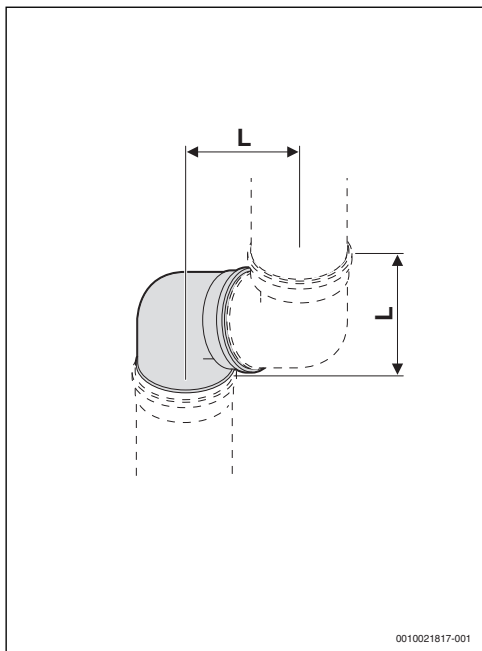

1 FC-CE60-87(-S)

2 FC-CE80-87

3

	L / mm
FC-CE60-87 7738112616	194
FC-CE60-87-S 7738112874	
FC-CE80-87 7738112648	180

1

0010017800-002

Original Quality by Bosch Thermotechnik GmbH
 Sophienstraße 30-32; D-35576 Wetzlar/Germany