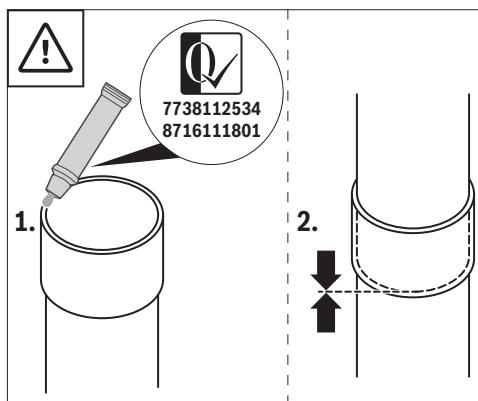

0010021882-001

1 Ø 60/100: 7738112529, Ø 80/125: 7738112594

0010026064-001

2

	A	B
7738112529	22	165
7738112594	25	187

0010017800-002

Original Quality by Bosch Thermotechnik GmbH
 Sophienstraße 30-32; D-35576 Wetzlar/Germany