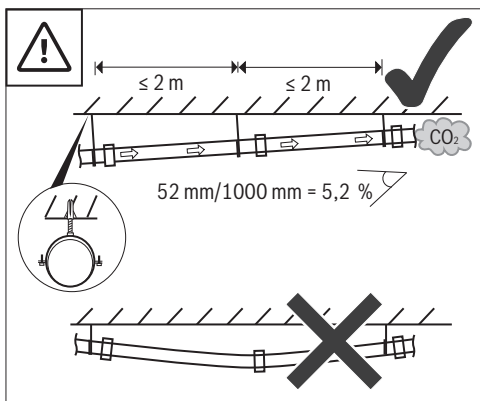

0010021882-001

1 Ø 60/100: 7738112529, Ø 80/125: 7738112594

0010026064-001

2

	A	B
7738112529	22	165
7738112594	25	187

0010017800-002

Original Quality by Bosch Thermotechnik GmbH
 Sophienstraße 30-32; D-35576 Wetzlar/Germany