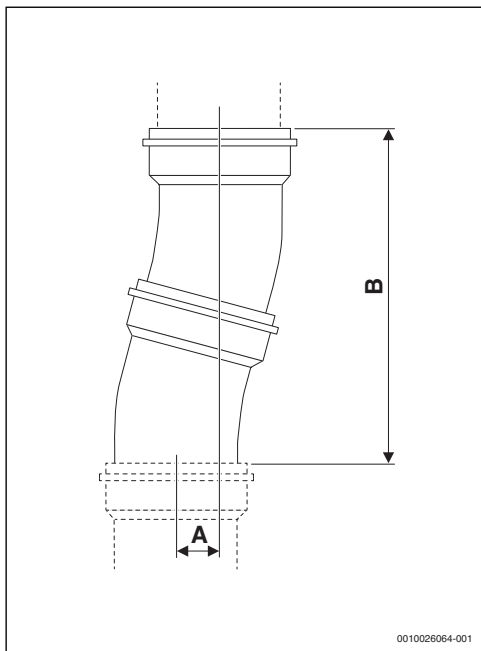

0010021882-001

1 Ø 60/100: 7738112529, Ø 80/125: 7738112594

0010026064-001

2

	A	B
7738112529	22	165
7738112594	25	187

0010017800-002

Original Quality by Bosch Thermotechnik GmbH
 Sophienstraße 30-32; D-35576 Wetzlar/Germany