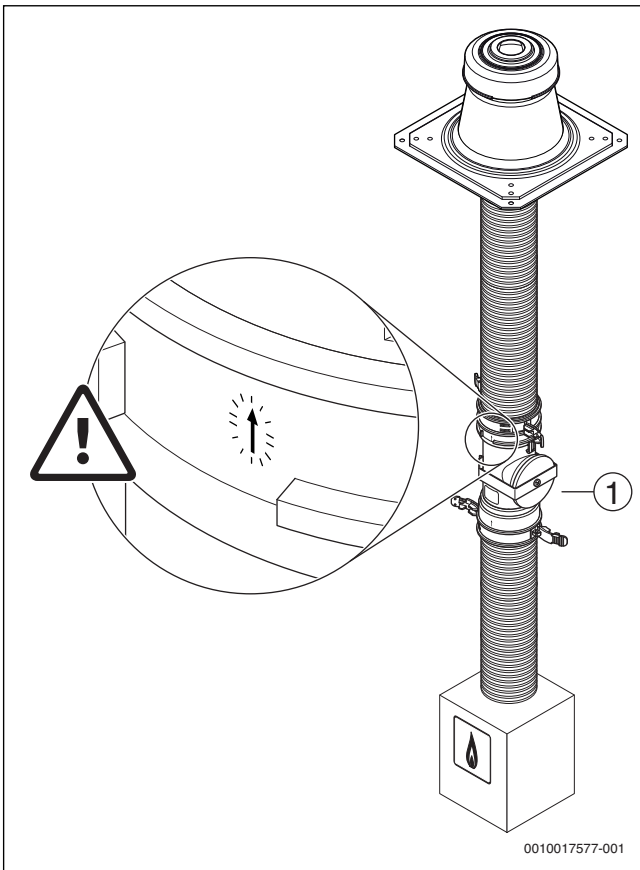

1 Ø 60 mm: 7738112633, Ø 80 mm: 7738112692

2 Ø 60 mm: 7738112633

3 Ø 80 mm: 7738112692

4 Ø 60 mm: 7738112633

5 Ø 80 mm: 7738112692

0010017800-002

Original Quality by Bosch Thermotechnik GmbH
 Sophienstraße 30-32; D-35576 Wetzlar/Germany