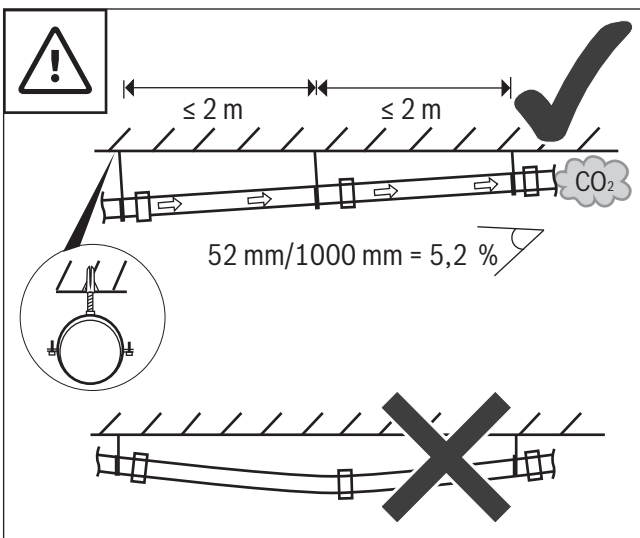

1 Ø 60 mm: 7738112633, Ø 80 mm: 7738112692

2 Ø 60 mm: 7738112633

3 Ø 80 mm: 7738112692

4 Ø 60 mm: 7738112633

5 Ø 80 mm: 7738112692

0010017800-002

Original Quality by Bosch Thermotechnik GmbH
 Sophienstraße 30-32; D-35576 Wetzlar/Germany