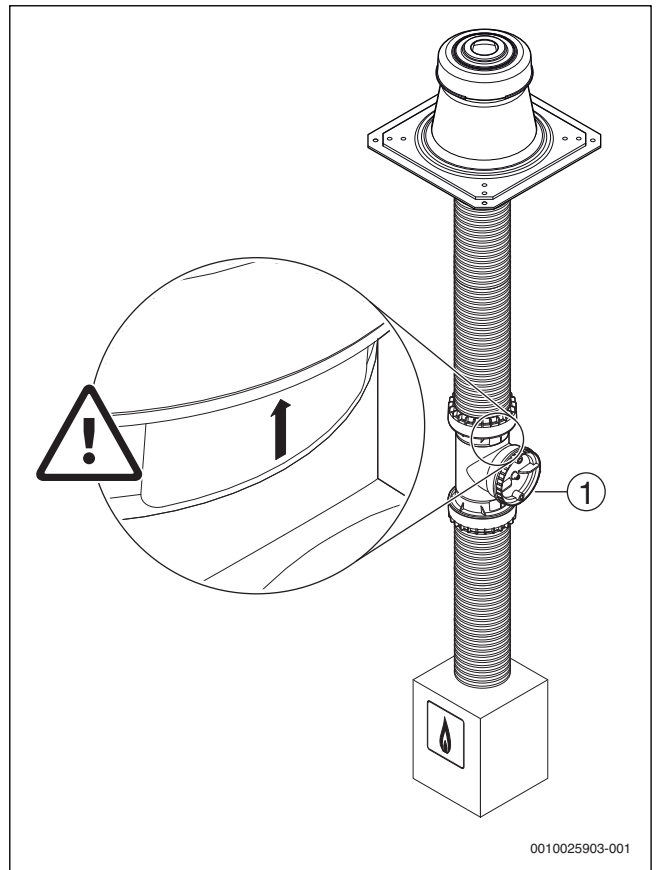

1 Ø 60 mm: 7738112633, Ø 80 mm: 7738112692

2 Ø 60 mm: 7738112633

3 Ø 80 mm: 7738112692

4 Ø 60 mm: 7738112633

5 Ø 80 mm: 7738112692

0010017800-002

Original Quality by Bosch Thermotechnik GmbH
 Sophienstraße 30-32; D-35576 Wetzlar/Germany