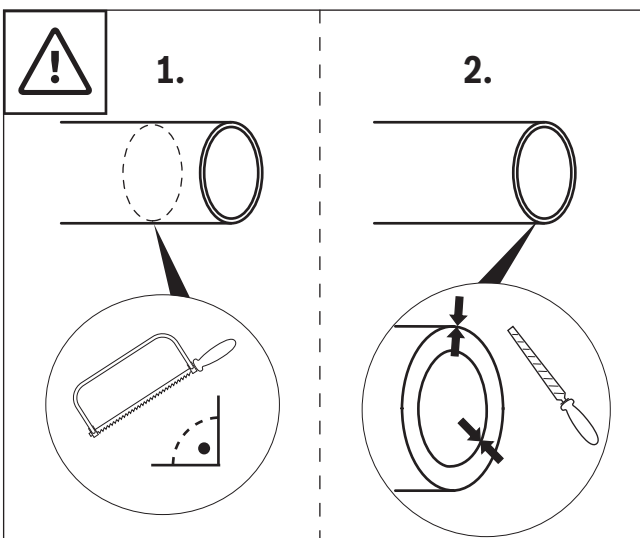

1 Ø 60 mm: 7738112633, Ø 80 mm: 7738112692

2 Ø 60 mm: 7738112633

3 Ø 80 mm: 7738112692

4 Ø 60 mm: 7738112633

5 Ø 80 mm: 7738112692

0010017800-002

Original Quality by Bosch Thermotechnik GmbH
 Sophienstraße 30-32; D-35576 Wetzlar/Germany