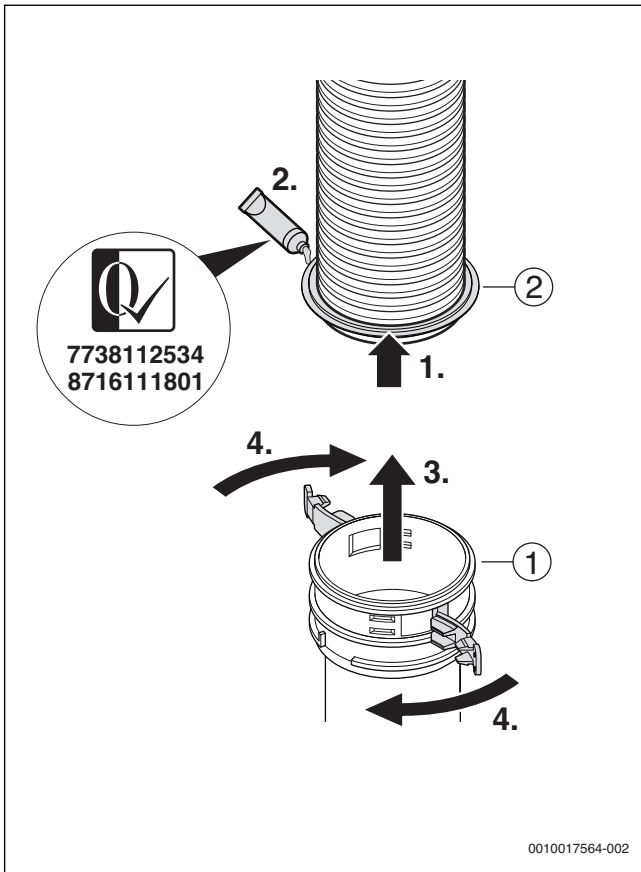

1 Ø 60 mm: 7738112633, Ø 80 mm: 7738112692

2 Ø 60 mm: 7738112633

3 Ø 80 mm: 7738112692

4 Ø 60 mm: 7738112633

5 Ø 80 mm: 7738112692

0010017800-002

Original Quality by Bosch Thermotechnik GmbH
 Sophienstraße 30-32; D-35576 Wetzlar/Germany