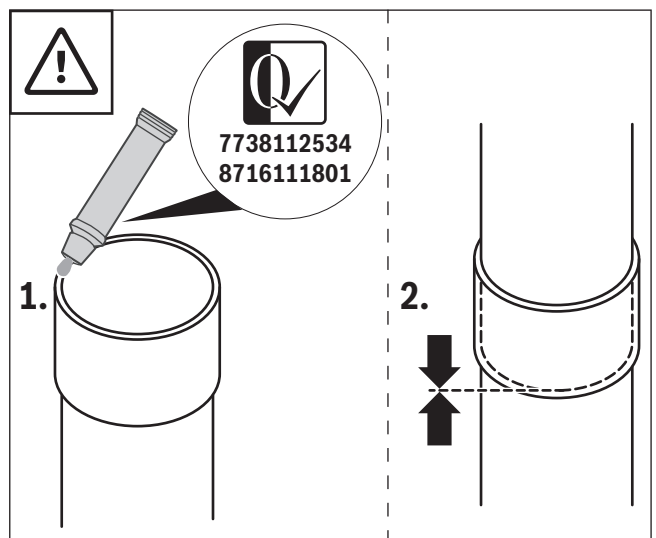

1 Ø 60 mm: 7738112633, Ø 80 mm: 7738112692

2 Ø 60 mm: 7738112633

3 Ø 80 mm: 7738112692

4 Ø 60 mm: 7738112633

5 Ø 80 mm: 7738112692

0010017800-002

Original Quality by Bosch Thermotechnik GmbH
 Sophienstraße 30-32; D-35576 Wetzlar/Germany