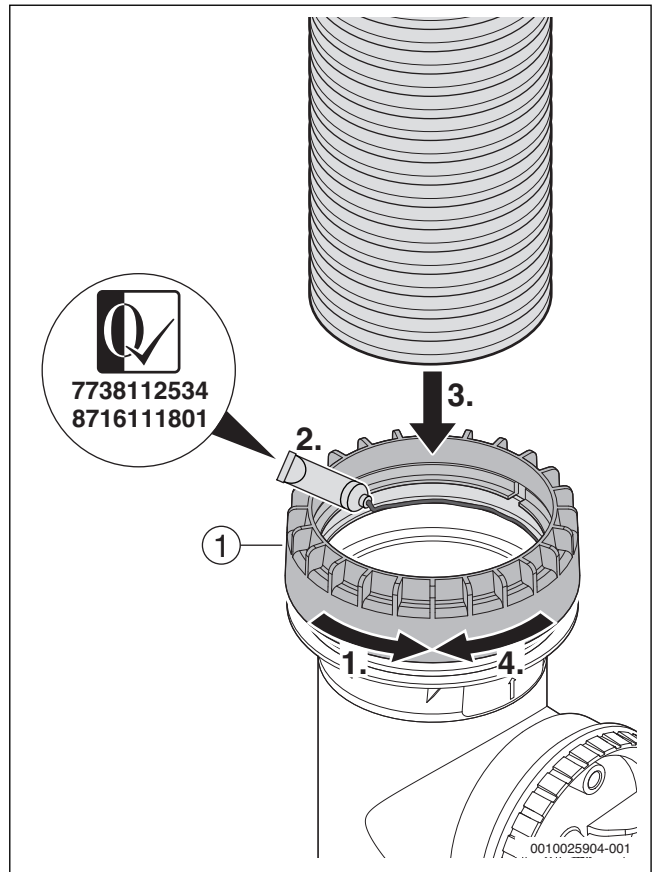

1 Ø 60 mm: 7738112633, Ø 80 mm: 7738112692

2 Ø 60 mm: 7738112633

3 Ø 80 mm: 7738112692

4 Ø 60 mm: 7738112633

5 Ø 80 mm: 7738112692

0010017800-002

Original Quality by Bosch Thermotechnik GmbH
 Sophienstraße 30-32; D-35576 Wetzlar/Germany