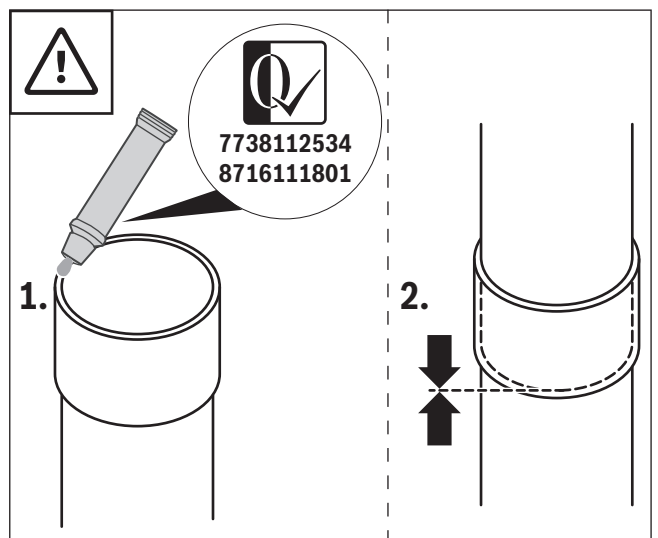

1

2

0010017800-002

Original Quality by Bosch Thermotechnik GmbH
Sophienstraße 30-32; D-35576 Wetzlar/Germany