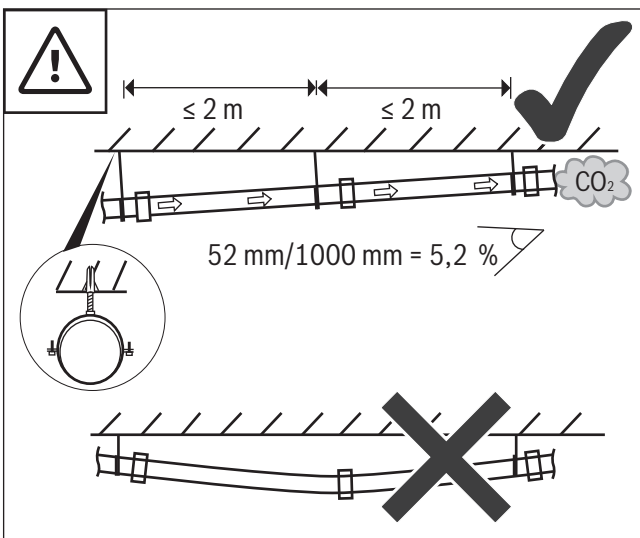

1

2

0010017800-002

Original Quality by Bosch Thermotechnik GmbH
Sophienstraße 30-32; D-35576 Wetzlar/Germany